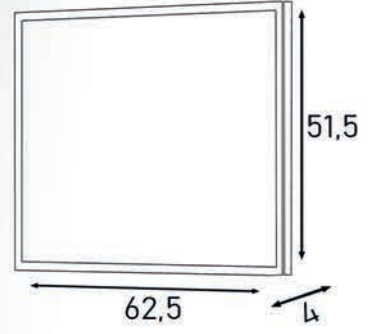

**ELEGANCE**  
80 CM

0,272 m<sup>3</sup>

**ASEL**  
85 CM

0,151 m<sup>3</sup>

0,332 m<sup>3</sup>

**ATLAS**  
**65 CM**

0,253 m<sup>3</sup>

**ATLAS**  
**80 CM**

0,311 m<sup>3</sup>

**EKOM  
SERAMİK  
65 CM**

0,184m<sup>3</sup>

**EKOM  
SERAMİK  
80 CM**

0,091 m<sup>3</sup>

0,230 m<sup>3</sup>

DSN  
001

0,184 m<sup>3</sup>