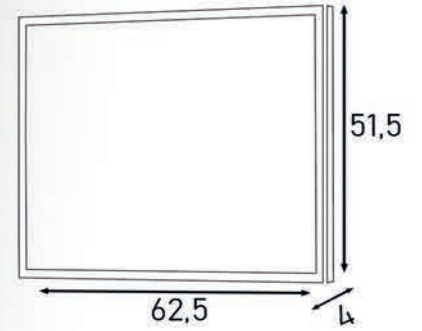

0,249 m<sup>3</sup>

**CRUZE**  
**80 CM**

0,252 m<sup>3</sup>

**ELIT**  
**80 CM**

0,235 m<sup>3</sup>

**ELIT**  
**65 CM**

0,056 m<sup>3</sup>

0,184 m<sup>3</sup>

**ELEGANCE**  
80 CM

0,272 m<sup>3</sup>

**ASEL**  
85 CM

0,151 m<sup>3</sup>

0,332 m<sup>3</sup>

**ATLAS**  
**65 CM**

0,253 m<sup>3</sup>

**ATLAS**  
**80 CM**

0,311 m<sup>3</sup>

**EKOM  
SERAMİK  
65 CM**

0,184m<sup>3</sup>

**EKOM  
SERAMİK  
80 CM**

0,091 m<sup>3</sup>

0,230 m<sup>3</sup>

DSN  
001

0,184 m<sup>3</sup>