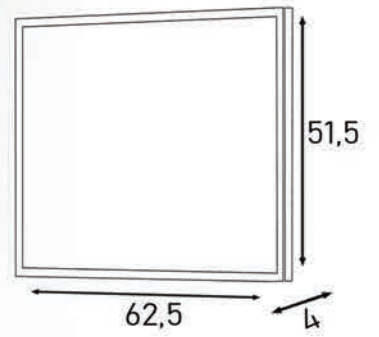

**DSN
003**

0,184 m³

**DSN
004**